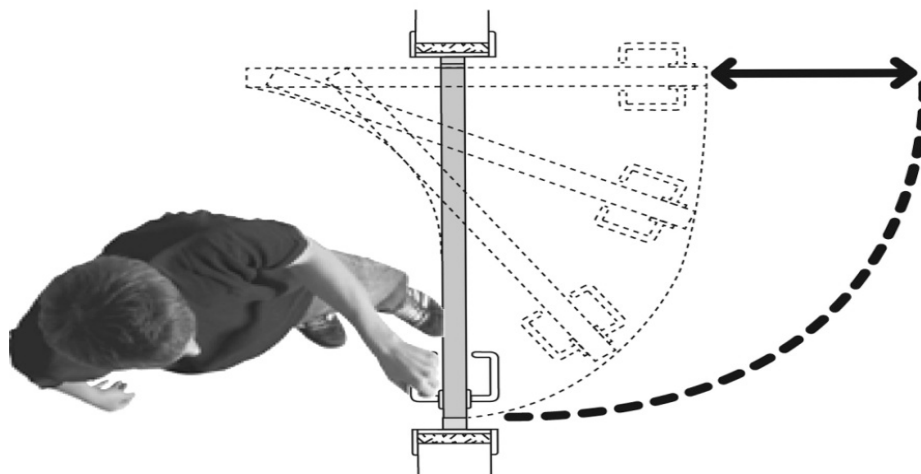

Синхро и доводчики совместно не используются

Система - TWICE

		цена
Полотно STATUS (2ШТ) с зарезкой под TWICE механизм кроме моделей 222, 321, 331, 322, 332, 422, 423, серии FAVORITE Правое или левое открывание	600-1000 / 2000	<i>Цена двух полотен STATUS</i>
	нестандарт 600-1000 / 2100,2200,2300	
Коробка TWICE комплект с зарезкой под фурнитуру	600-900 / 2000	3 020р.
	нестандарт 600-1000 / 2100,2200,2300	3 930р.
Наличник TWICE комплект с двух сторон с зарезкой под фурнитуру	600-1000 / 2000	3 050р.
	нестандарт 600-1000 / 2100,2200,2300	3 970р.
Фурнитура TWICE . <i>Замок и ручка в комплект не входят.</i>	600-1000 / 2000	14 700р.

Рото - система

		цена
Полотно STATUS с зарезкой под РОТО механизм кроме моделей 222, 331, 322, 332, 422, 423, серии FAVORITE. Модели 221, 226, 211, 311, 312, 321, 422, 423 по доп. согласованию	600 - 900 / 2000	<i>Цена полотна STATUS</i>
	нестандарт 600 - 900 / 2100;	
РОТО - КОМПЛЕКТ : все для обрамления проема толщиной до 80 мм (коробка РОТО, наличник с двух сторон) + врезанный механизм. Замок и ручка <i>в комплект не входят.</i>	600 - 900 / 2000	25 500р.
	нестандарт 600 - 900 / 2100	33 220р.