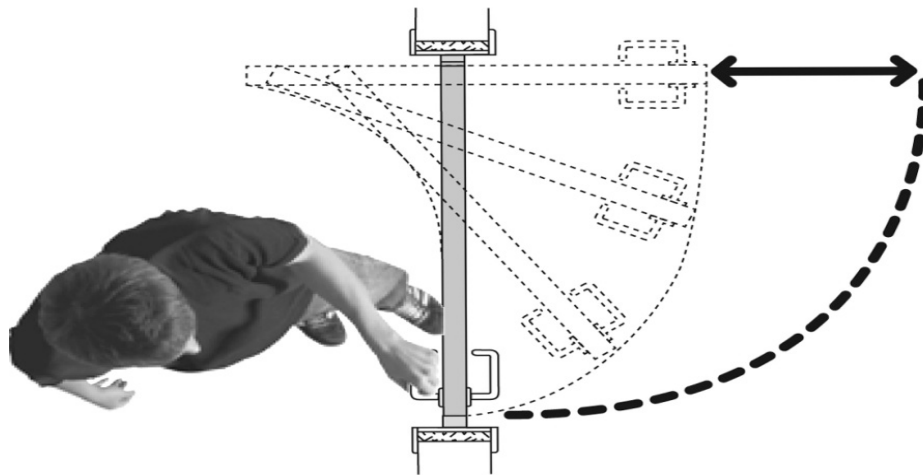

Рото - система

		цена
Полотно STATUS с зарезкой под РОТО механизм кроме моделей 222, 331, 322, 332, 422, 423, серии FAVORITE. Модели 221, 226, 211, 311, 312, 321, 422, 423 по доп. согласованию	600 - 900 / 2000	<i>Цена полотна STATUS</i>
	нестандарт 600 - 900 / 2100;	
РОТО - КОМПЛЕКТ : все для обрамления проема толщиной до 80 мм (коробка РОТО, наличник с двух сторон) + врезанный механизм. Замок и ручка <i>в комплект не входят.</i>	600 - 900 / 2000	25 500р.
	нестандарт 600 - 900 / 2100	33 220р.

**Схема открывания двери
с рото-механизмом**