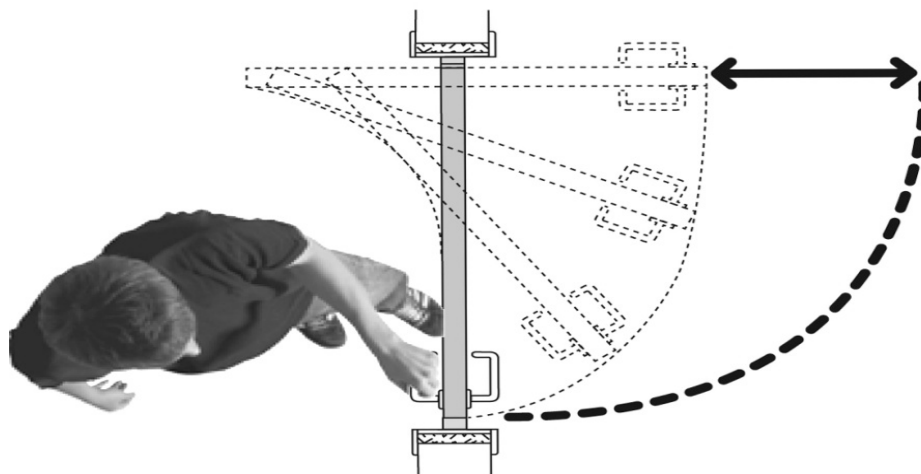

Синхро и доводчики совместно не используются

Система - TWICE

		цена
Полотно STATUS (2ШТ) с зарезкой под TWICE механизм кроме моделей 222, 321, 331, 322, 332, 422, 423, серии FAVORITE Правое или левое открывание	600-1000 / 2000	<i>Цена двух полотен STATUS</i>
	нестандарт 600-1000 / 2100,2200,2300	
Коробка TWICE комплект с зарезкой под фурнитуру	600-900 / 2000	3 020р.
	нестандарт 600-1000 / 2100,2200,2300	3 930р.
Наличник TWICE комплект с двух сторон с зарезкой под фурнитуру	600-1000 / 2000	3 050р.
	нестандарт 600-1000 / 2100,2200,2300	3 970р.
Фурнитура TWICE . <i>Замок и ручка в комплект не входят.</i>	600-1000 / 2000	14 700р.

Рото - система

		цена
Полотно STATUS с зарезкой под РОТО механизм кроме моделей 222, 331, 322, 332, 422, 423, серии FAVORITE. Модели 221, 226, 211, 311, 312, 321, 422, 423 по доп. согласованию	600 - 900 / 2000	<i>Цена полотна STATUS</i>
	нестандарт 600 - 900 / 2100;	
РОТО - КОМПЛЕКТ : все для обрамления проема толщиной до 80 мм (коробка РОТО, наличник с двух сторон) + врезанный механизм. <i>Замок и ручка в комплект не входят.</i>	600 - 900 / 2000	25 500р.
	нестандарт 600 - 900 / 2100	33 220р.