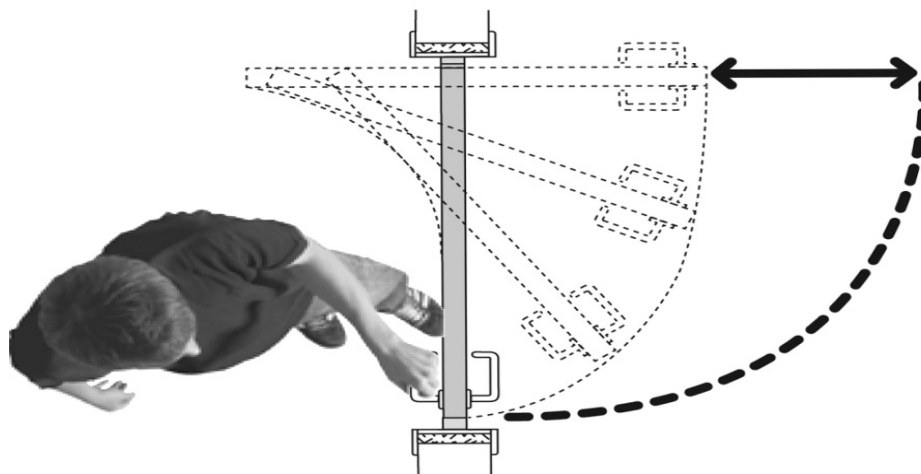

Рото - система

		цена
Полотно STATUS с зарезкой под РОТО механизм кроме моделей 222, 331, 322, 332, 422, 423, серии FAVORITE. Модели 221, 226, 211, 311, 312, 321, 422, 423 по доп. согласованию	600 - 900 / 2000	<i>Цена полотна STATUS</i>
	нестандарт 600 - 900 / 2100;	
РОТО - КОМПЛЕКТ : все для обрамления проема толщиной до 80 мм (коробка РОТО, наличник с двух сторон) + врезанный механизм. <i>Замок и ручка в комплект не входят.</i>	600 - 900 / 2000	25 500р.
	нестандарт 600 - 900 / 2100	33 220р.

**Схема открывания двери
с рото-механизмом**