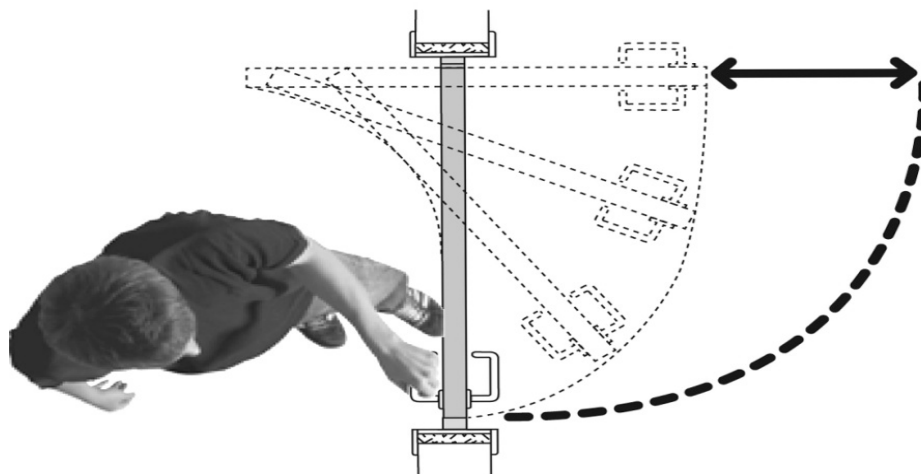

Рото - система

		цена
Полотно STATUS с зарезкой под РОТО механизм кроме моделей 222, 331, 322, 332, 422, 423, серии FAVORITE. Модели 221, 226, 211, 311, 312, 321, 422, 423 по доп. согласованию	600 - 900 / 2000	<i>Цена полотна STATUS</i>
	нестандарт 600 - 900 / 2100;	
РОТО - КОМПЛЕКТ : все для обрамления проема толщиной до 80 мм (коробка РОТО, наличник с двух сторон) + врезанный механизм. Замок и ручка <i>в комплект не входят.</i>	600 - 900 / 2000	25 500р.
	нестандарт 600 - 900 / 2100	33 220р.

**Схема открывания двери
с рото-механизмом**